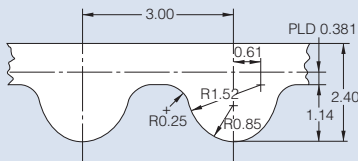

3GT

<피치 : 3.0mm>

● 벨트치형치수