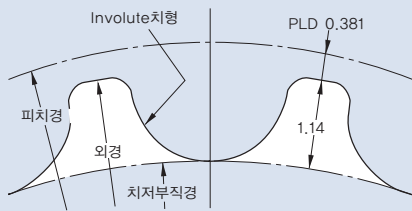

3GT

<피치 : 3.0mm>

● 벨트치형치수

● 벨트호칭 예

300-3GT-6

● 폴리치형치수

● 폴리호칭 예

P 30-3GT-6-6F

3GT폴리

P.116

참고

벨트사이즈 일람표

호칭	피치길이(mm)	치수
81-3GT	81.0	27
93-3GT	93.0	31
102-3GT	102.0	34
105-3GT	105.0	35
108-3GT	108.0	36
111-3GT	111.0	37
114-3GT	114.0	38
117-3GT	117.0	39
120-3GT	120.0	40
123-3GT	123.0	41
126-3GT	126.0	42
129-3GT	129.0	43
132-3GT	132.0	44
135-3GT	135.0	45
138-3GT	138.0	46
141-3GT	141.0	47
144-3GT	144.0	48
147-3GT	147.0	49
150-3GT	150.0	50
156-3GT	156.0	52
159-3GT	159.0	53
162-3GT	162.0	54
168-3GT	168.0	56
174-3GT	174.0	58
177-3GT	177.0	59
180-3GT	180.0	60
186-3GT	186.0	62
189-3GT	189.0	63
192-3GT	192.0	64
195-3GT	195.0	65
198-3GT	198.0	66
201-3GT	201.0	67
204-3GT	204.0	68
207-3GT	207.0	69
210-3GT	210.0	70
213-3GT	213.0	71
216-3GT	216.0	72
222-3GT	222.0	74
225-3GT	225.0	75
228-3GT	228.0	76
231-3GT	231.0	77
234-3GT	234.0	78
237-3GT	237.0	79
240-3GT	240.0	80
243-3GT	243.0	81
246-3GT	246.0	82
249-3GT	249.0	83
252-3GT	252.0	84
255-3GT	255.0	85
258-3GT	258.0	86
264-3GT	264.0	88
267-3GT	267.0	89
270-3GT	270.0	90
273-3GT	273.0	91
276-3GT	276.0	92
282-3GT	282.0	94
285-3GT	285.0	95
288-3GT	288.0	96
291-3GT	291.0	97
297-3GT	297.0	99
300-3GT	300.0	100
303-3GT	303.0	101
309-3GT	309.0	103
312-3GT	312.0	104
315-3GT	315.0	105
318-3GT	318.0	106
324-3GT	324.0	108
327-3GT	327.0	109
330-3GT	330.0	110
333-3GT	333.0	111
336-3GT	336.0	112
339-3GT	339.0	113
342-3GT	342.0	114
345-3GT	345.0	115
348-3GT	348.0	116